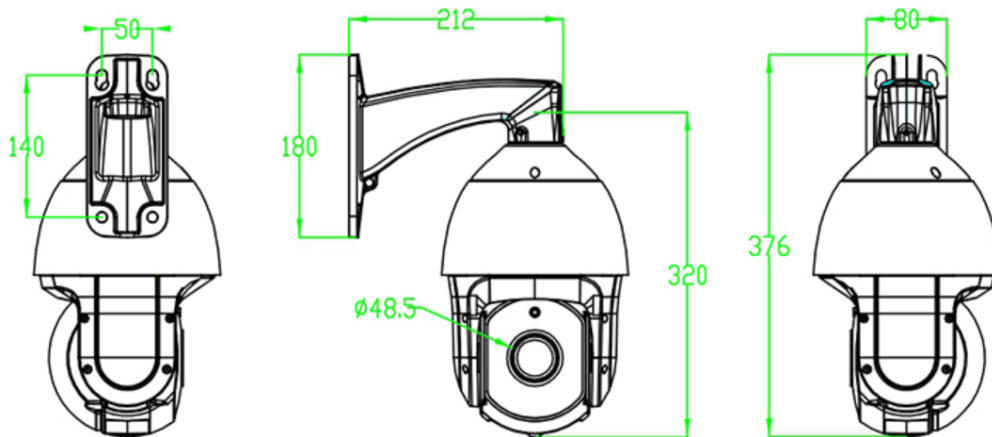

Dimensioni

Caratteristiche

- 5pcs alta qualità LED, 3pcs Laser LED, auto-switch per brevi/medie/lunghe distanze focus, 200M IR distanza.
- Sensore 1080P CMOS iper immagini chiare e dinamiche.
- Supporta 5A: Auto white balance、Auto focus、auto exposure、Auto noise reduction、Auto contrast enhancement
- Massima compatibilità protocollo ONVIF
- Motore ad alta precisione, controllo preciso, movimento regolare, rotazione stabile.
- Supporta POE (Optional)
- Supporta compressione H264/H265
- IP66 waterproof
- P2P:Oba Lite

Modello	Oba-IPX10
Camera	
Sensore	1/2.8" CMOS
Illuminazione minima	Color: 0.05Lux, B/W: 0.005Lux, 0 Lux with IR
3D NDR	Supporta
WDR	Supporta
Electronic Shutter	1/1s—1/30000s, AUTO
Day Night	AUTO ICR Color to B/W
Lente:	4.7-94mm, 20X Optical Zoom, (F1.6 to F2.7)
Zoom Speed	Approx.4s(OpticalWide~Tele)
Angolo di visuale:	55.4-2.9 gradi(Wide-Tele)
Risoluzione	1920(H)x1080(V)
Main Stream	25fps: (1920×1080)、(1280×960)、(1280×720)、(800×600)、(704×576)
Sub Stream	25fps: (704×576)、(640×480)、(648×360)
Video Compressione	H.264、H.264_BASELINE H.264_Main profile
Network protocol	HTTP ,FTP,SMTP,UPnP,SNMP, DDNS,NTP,RTSP,RTP,TCP, DHCP, PPPoE
Interface protocollo	ONVIF 2.2
PTZ Control	
IR Distanza	200m
orizzontale Range	0°~360° continuously
Verticale Range	-15°~90°
Orizzontale Speed	0.05°~40°/s
Verticale Speed	0.05°~40°/s
Max Speed	40°/S
Preset	256
Patrol scan	4pcs (10 preset)
L/R Scan	1pc
Scan Orizzontale	1pc
Power- memory	Supporta
PARK Action	Watch position/ Area Scan /Horizontal 360°scan/ Cruise
Watch positione	Supporta
Wide angolo speed limit	Focus / speed automatic matching function
Generale	
Power	DC12V/4A
Consumo	<22W
Montaggio	Parete/soffitto
Temperatura di lavoro	temperatura: -20~60°C; umidità<90%
Protezione	IP66 waterproof, 4000V Protezione fulmini
Peso	3.9 KG